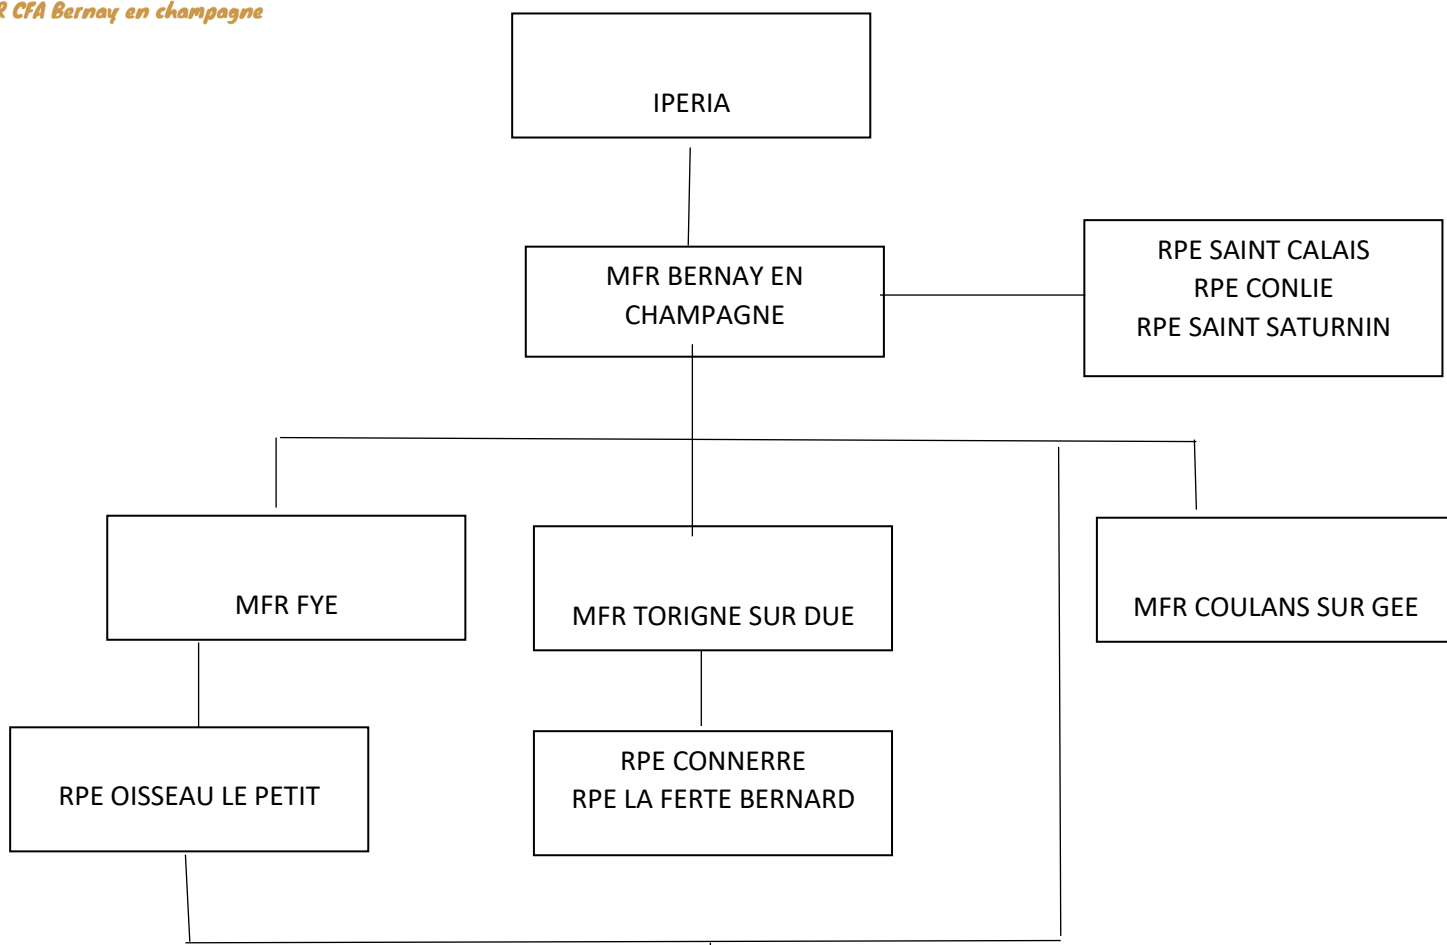

ORGANIGRAMME DE L'ECO-SYSTEME

MME CHANTEAU SOPHIE, formatrice indépendante en SST, RECYCLAGE, PRAPS

MME LEBOULANGER NOLWENN, directrice MFR FYE, formation sur le cerveau...

MME JULIETTE CHANTEAU, éducatrice : formation sur le cerveau, autisme

MME MILLE NADIA, directrice MFR THORIGNE SUR DUE : formation éveil musical, gestion du stress

M. PANNEAU indépendant, formateur en langues des signes..

.....

OCTOBRE 2022